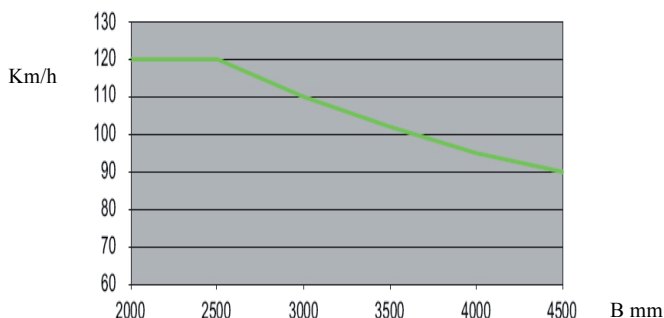

Position Fönster	Max Höjd
8	4600
7	4500
6	4000
5	3500
4	3000
3	2500
2	2000
1	1500

Vindmotstånd