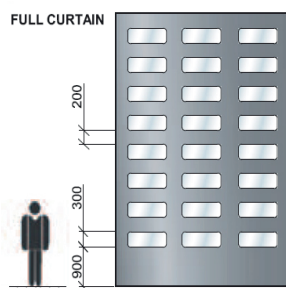

Styrsystem med självkontrollerande funktion enligt gällande direktiv och harmoniserade standarder monterade apparatlåda med kapslingklass IP55

Smart Reset Snabbrullporten med självreparerande duk

Position Fönster	Max Höjd
8	4600
7	4500
6	4000
5	3500
4	3000
3	2500
2	2000
1	1500

Vindmotstånd

Breddmått på portblad			
Antal fönster i sektion	<= 2560	<= 3750	<= 4500
Antal	1	2	3

Min och max mått i mm		
	Min	Max
B	900	4500
H	1000	4600

Tillval	Smart Reset	
	Standard	Tillval
Mått min 900 x1000 mm, max 4500 x 4600 mm BxH.	/	
Självreparerande duk.	/	
Öppna- och stängningshastighet upp till 0.8 m/s.	/	
Min breddmått för fönster i portduk 1200mm.	/	
Reverserande portblad vid hinder under stängning.	/	
Fabriksinstallerat kablage.	/	
Frontskydd för glidskenor galvaniserat stål.		/
Frontskydd för glidskenor AISI 304 rostfritt stål.		/
Skyddshuv över dukvals galvaniserat stål.		/
Skyddshuv över dukvals AISI 304 rostfritt stål.		/
Ram i AISI 304- rostfritt stål.		/
Skyddshuv över motor galvaniserat stål.		/
Skyddshuv över motor AISI 304 rostfritt stål.		/
Öppningshastighet 0.6-2,0 m/s		/
Stängningshastighet 0.4-0.8 m/s.		/
Batteribackup till drivenhet.		/
Manuell öppning med vev.		/
Vertikala förstärkningsband monterade på duken.		/
Fönster med mått 920 x 1600 mm		/
Extra kraftig duk i kulör blå, grå och röd		/
Vit duk för livsmedelsindustri		/
Isolerad duk 4,0W/m ² C		/