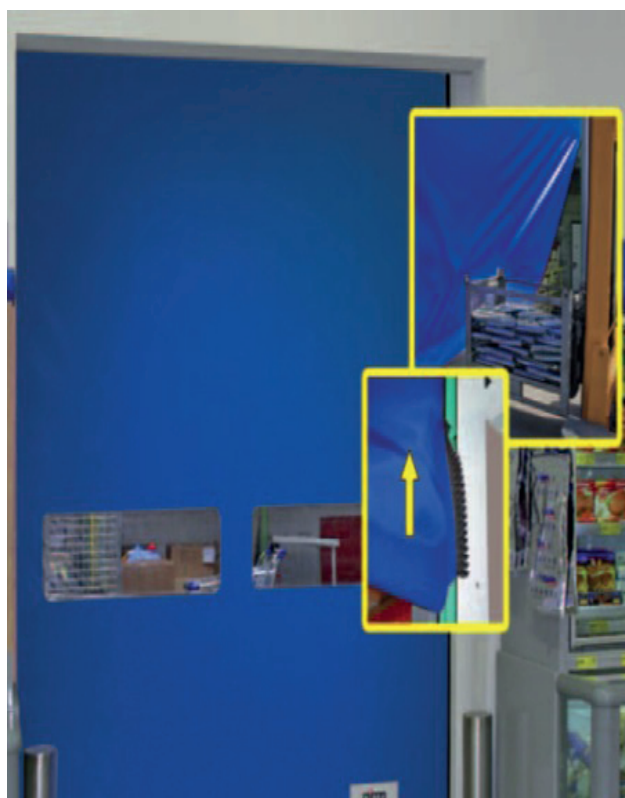

Ett stort urval av tillbehör.

Porten med självreparerande duk. Vid påkörning går duken ur sina löpskenor och kommer automatiskt att återställas med en öppna- och stängcykel.

Flexibel duk i självsläckande polyester som löper i skenor. Porten klarar statiska vindlaster upp till 33 m/s.

Passiv bottenbalk utan kontaktlist, inget kablage mellan styrning och portblad. Ett elektriskt säkerhetssystem DCS reverserar porten vid hinder under stängningsrörelsen.

Slitstark 3 fas 400v motor med gränsläge och elektrisk broms.

Styrsystem med självkontrollerande funktion enligt gällande direktiv och harmoniserade standarder monterade apparatlåda med kapslingklass IP55

Smart Reset Snabbrullporten med självreparerande duk

Position Fönster	Max Höjd
8	4600
7	4500
6	4000
5	3500
4	3000
3	2500
2	2000
1	1500

Vindmotstånd

Breddmått på portblad			
Antal fönster i sektion	<= 2560	<= 3750	<= 4500
Antal	1	2	3

Min och max mått i mm		
	Min	Max
B	900	4500
H	1000	4600

Tillval	Smart Reset	
	Standard	Tillval
Mått min 900 x1000 mm, max 4500 x 4600 mm BxH.	/	
Självreparerande duk.	/	
Öppna- och stängningshastighet upp till 0.8 m/s.	/	
Min breddmått för fönster i portduk 1200mm.	/	
Reverserande portblad vid hinder under stängning.	/	
Fabriksinstallerat kablage.	/	
Frontskydd för glidskenor galvaniserat stål.		/
Frontskydd för glidskenor AISI 304 rostfritt stål.		/
Skyddshuv över dukvals galvaniserat stål.		/
Skyddshuv över dukvals AISI 304 rostfritt stål.		/
Ram i AISI 304- rostfritt stål.		/
Skyddshuv över motor galvaniserat stål.		/
Skyddshuv över motor AISI 304 rostfritt stål.		/
Öppningshastighet 0.6-2,0 m/s		/
Stängningshastighet 0.4-0.8 m/s.		/
Batteribackup till drivenhet.		/
Manuell öppning med vev.		/
Vertikala förstärkningsband monterade på duken.		/
Fönster med mått 920 x 1600 mm		/
Extra kraftig duk i kulör blå, grå och röd		/
Vit duk för livsmedelsindustri		/
Isolerad duk 4,0W/m ² C		/